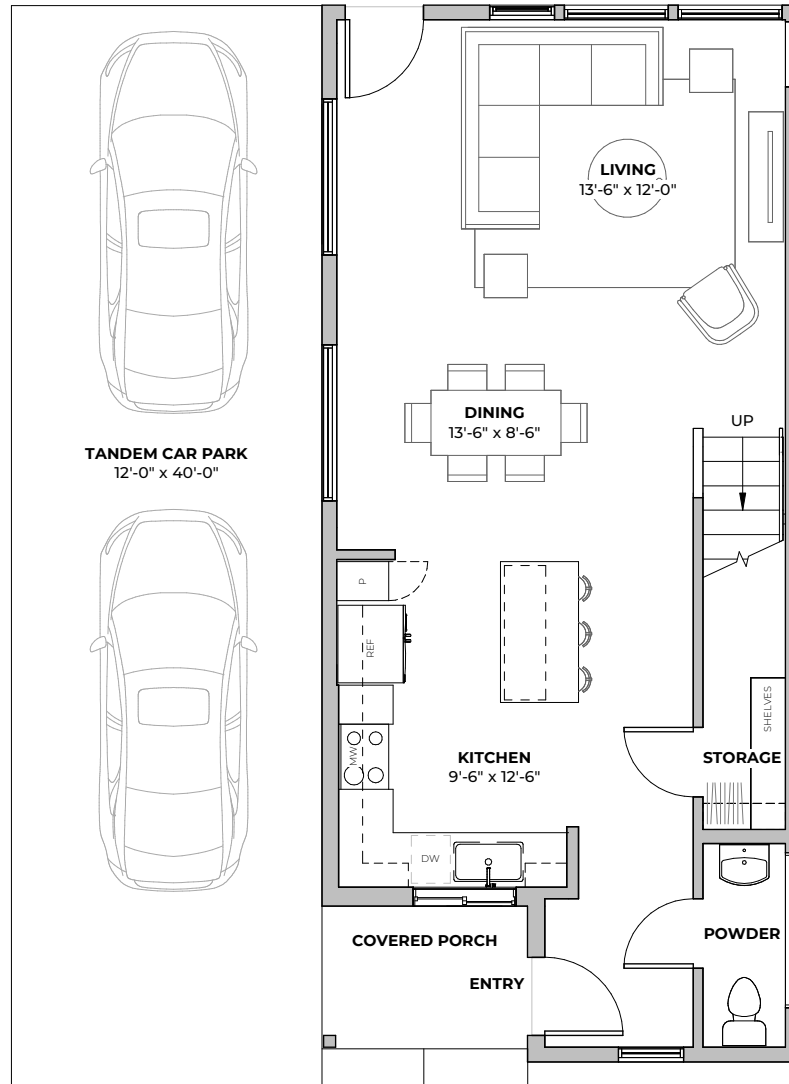

PLAN B3.1

2
beds

2.5
baths

1482
SF

FIRST FLOOR

PATIO OR DECK

SECOND FLOOR

2211 E M. FRANKLIN AVE
 AUSTIN, TX 78723
 512-588-2341 liveatgeorgetx.com