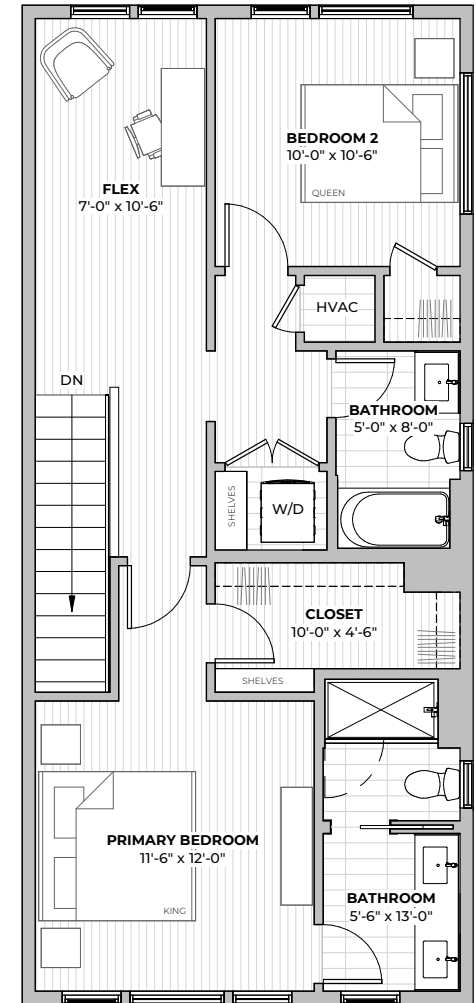

PLAN B6

2
beds

2.5
baths

1687-1736
SF

FIRST FLOOR

SECOND FLOOR

THIRD FLOOR

2211 E M. FRANKLIN AVE
AUSTIN, TX 78723
512-588-2341 liveatgeorgetx.com