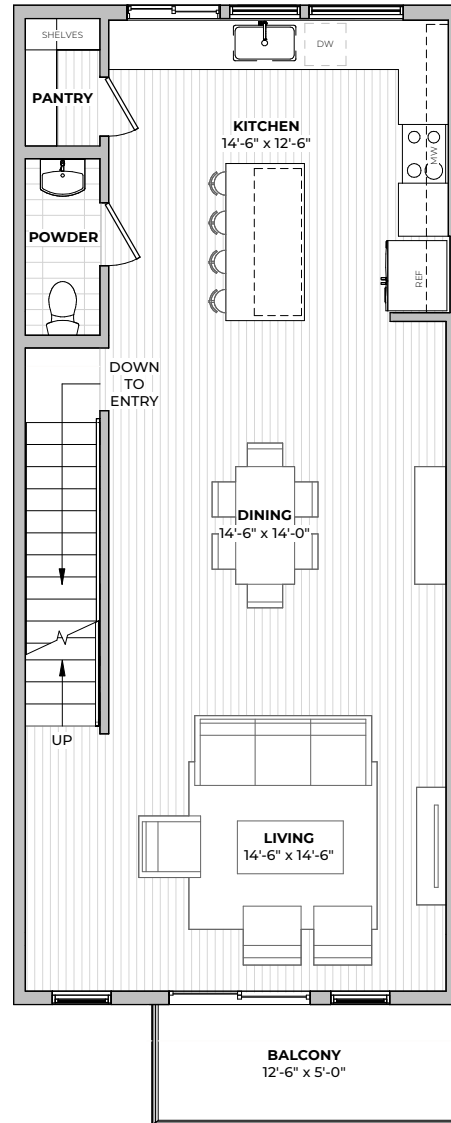

PLAN B6

2
beds

2.5
baths

1687-1736
SF

FIRST FLOOR

SECOND FLOOR

THIRD FLOOR

2211 E M. FRANKLIN AVE
AUSTIN, TX 78723
512-588-2341 liveatgeorgetx.com